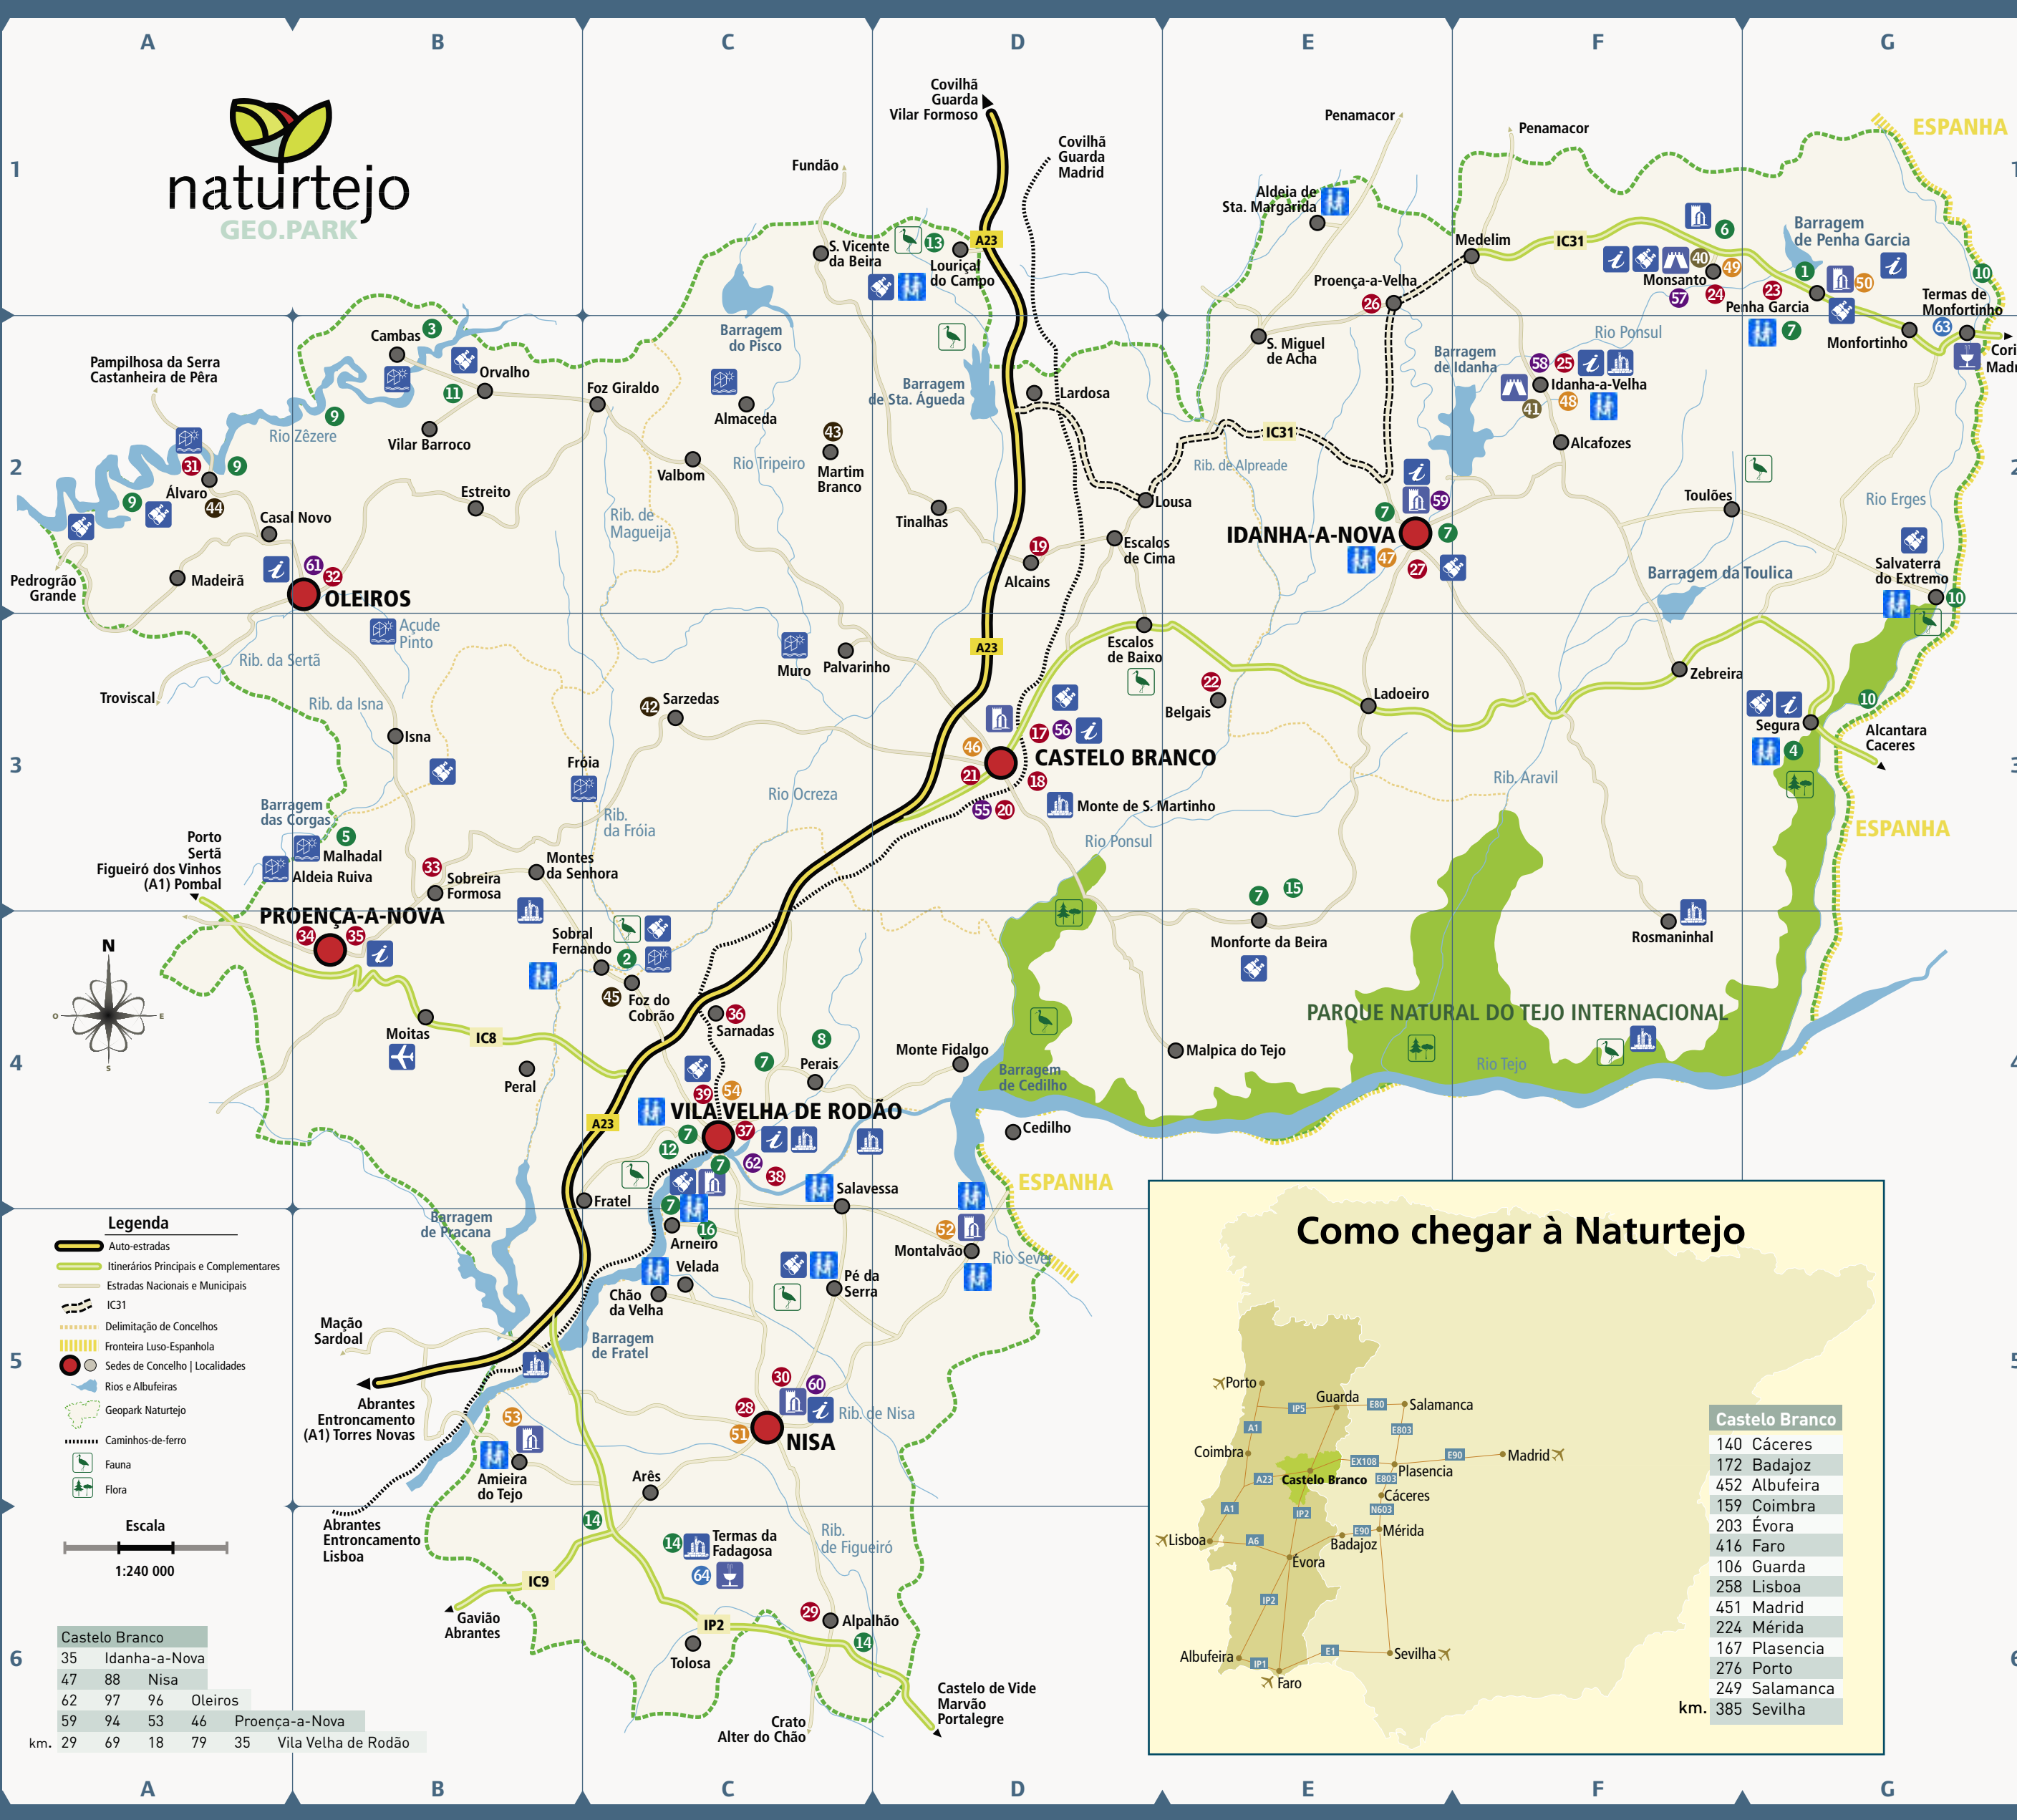

LEGENDA

Geomonumentos

- 1 Parque Icnológico de Penha Garcia (Idanha-a-Nova) G1
- 2 Monumento natural das Portas de Almourão (Proença-a-Nova/Vila Velha de Ródão) C4
- 3 Garganta epigénica de Malhada Velha (Oleiros) B2
- 4 Rota das Minas de Segura (Idanha-a-Nova) G3
- 5 Miradouro geomorfológico das Corgas (Proença-a-Nova) B3
- 6 Inselberge graníticos de Monsanto-Moreirinha-Alegrios (Idanha-a-Nova) F1
- 7 Escarpa de falha do Ponsul (Nisa/Vila Velha de Ródão/Castelo Branco/Idanha-a-Nova) C4 E2 E3 G2
- 8 Tronco fósil de Perais (Vila Velha de Ródão) C4
- 9 Meandros do Rio Zêzere (Oleiros) A2 B2
- 10 Canhões fluviais do Erges (Idanha-a-Nova) G1 G2 G3
- 11 Cascata das Fragas da Água d'Alta (Oleiros) B2
- 12 Monumento natural das Portas do Ródão (Vila Velha de Ródão/Nisa) C4
- 13 Morfologias graníticas de Castelo Velho (Castelo Branco) D1
- 14 Blocos pedunculados de Arês-Alpalhão (Nisa) C6
- 15 Antigo complexo mineiro de Monforte da Beira (Castelo Branco) E3
- 16 Mina de ouro romana do Conhal do Arneiro (Nisa) C5

Aldeias Históricas

- 40 Aldeia Histórica de Monsanto (Idanha-a-Nova) F1
- 41 Aldeia Histórica de Idanha-a-Velha (Idanha-a-Nova) F2

Aldeias de Xisto

- 42 Aldeia de Sarzedas (Castelo Branco) C3
- 43 Aldeia de Martim Branco (Castelo Branco) C2
- 44 Aldeia de Álvaro (Oleiros) A2
- 45 Aldeia de Foz do Cobreiro (Vila Velha de Ródão) C4

Termas

- 63 Termas de Monfortinho (Idanha-a-Nova) G2
- 64 Termas da Fadagosa (Nisa) C6

Legenda

- Auto-estradas
- Itinerários Principais e Complementares
- Estradas Nacionais e Municipais
- IC31
- Delimitação de Concelhos
- Fronteira Luso-Espanhola
- Sedes de Concelho | Localidades
- Rios e Albufeiras
- Geopark Naturtejo
- Caminhos-de-ferro
- Fauna
- Flora

Escala: 1:240 000

Castelo Branco	
35	Idanha-a-Nova
47	88 Nisa
62	97 96 Oleiros
59	94 53 46 Proença-a-Nova
29	69 18 79 35 Vila Velha de Ródão